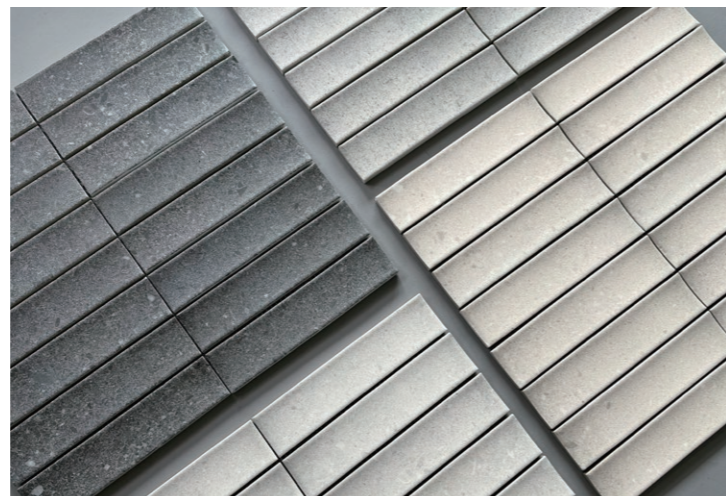

Cement Strip Mosaic

IK33F983A
Sheet Size:284x296mm
Chip Size:32.5x145mm

The cement decoration style belongs to the minimalist style, the minimalist style takes the function as the design center, pays attention to the overall design, the space design is very simple. The unique texture of the cement strip mosaic makes it well used in the minimalist wind, creating a sense of streamlined space

セメント装飾スタイルはミニマリストスタイルに属し、ミニマリストスタイルは機能を設計の中心とし、全体の設計に注意を払い、空間設計は非常にシンプルである。セメントストリップモザイクの独特な質感は、ミニマリストの風の中で使用され、合理的な空間の感覚を作り出します。

IK33F981A
Sheet Size:284x296mm
Chip Size:32.5x145mm

Color is the soul of décor, and the interspersed mishmash of shades creates a variety of personalities in a home.

色彩はインテリアの魂であり、色合いの相互作用が家の中にさまざまな個性を生み出す。

IK33F982A
Sheet Size:284x296mm
Chip Size:32.5x145mm

IK33F980A
Sheet Size:284x296mm
Chip Size:32.5x145mm

MOSAICS HOME
Dress Your Home In Chic

Attention about the product ●This product is a ceramic product, once it breaks, there is a danger of injury to the body. So please pay full attention when handling. ●本製品はセラミック製品ですので、一度破損すると人体に危害を及ぼす恐れがあります。取り扱いには十分ご注意ください。●メンテナンス中は、強酸または強アルカリ性洗剤を使用しないでください。